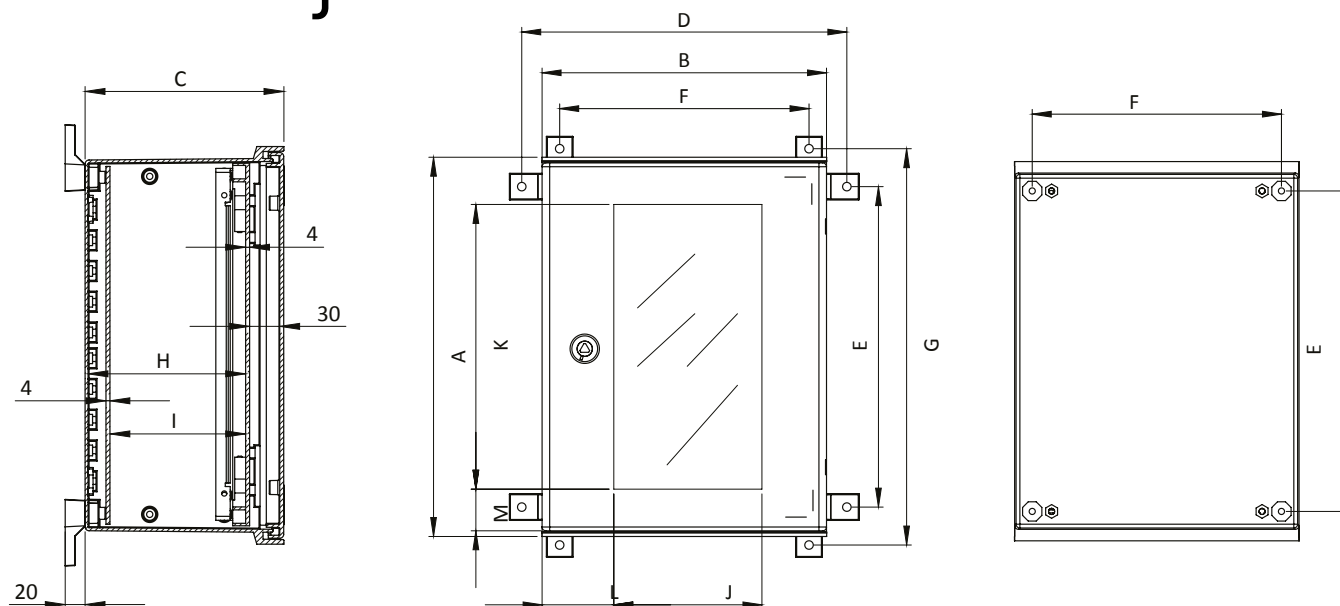

Dimenzije

Dimenzije ormara (mm)

Referenca	Tip	A (mm)	B	C	D	E	F	G	H	I	J	K	L	M
06PF320001	MN 321	300	250	140	297	248	215	330	-	-	115	220	75	35,5
06PF430001	MN 432	400	300	200	344	338	262	420	158	138	121	281	89,5	53
06PF440001	MN 442	400	400	200	444	338	362	420	158	138	221	281	89,5	53
06PF540001	MN 542	500	400	200	444	438	362	520	158	138	221	381	89,5	53
06PF640001	MN 642	600	400	230	444	538	362	620	187	167	221	481	89,5	53
06PF650001	MN 652	600	500	230	544	538	462	620	187	167	321	481	89,5	53
06PF680001	MN 683	600	800	300	816	558	734	640	257	237	621	481	89,5	53
06PF860001	MN 863	800	600	300	640	734	558	816	257	237	421	681	89,5	53