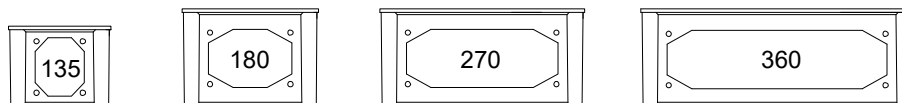

Okviri za spajanje i završne ploče

Okviri za spajanje	s brtvom	06CACA1300	06CACA1800	06CACA2700	06CACA3600
	bez brtve	06CACS1300	06CACS1800	06CACS2700	06CACS3600
Završne ploče	s brtvom	06CAPF1300	06CAPF1800	06CAPF2700	06CAPF3600
	bez brtve	06CAPS1300	06CAPS1800	06CAPS2700	06CAPS3600