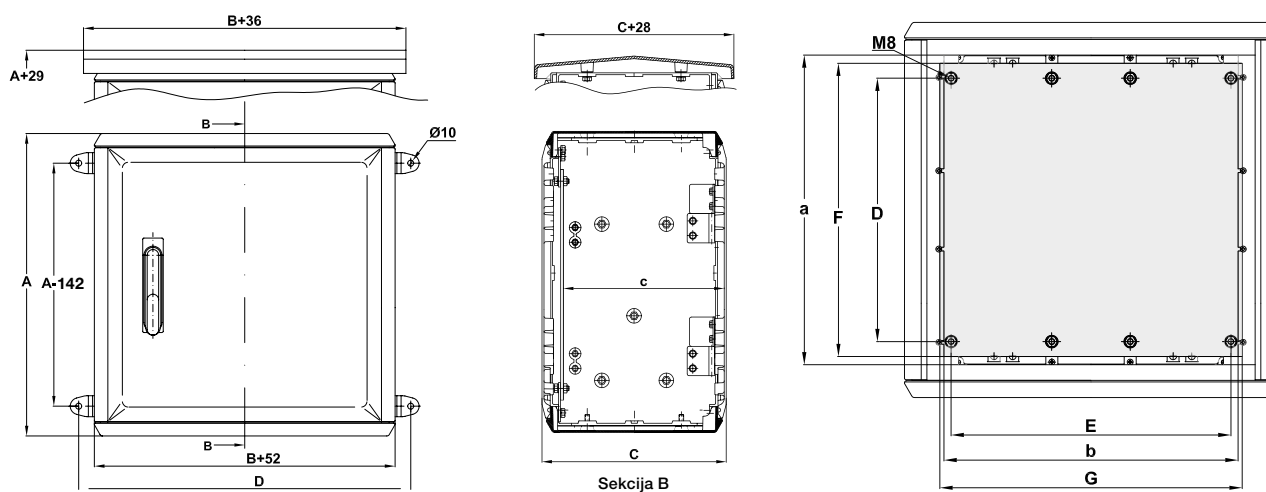

Dimenzije

Dimenzije ormara (mm)

Montažne ploče (mm)

Referenca	A	a	B	b	C	c	D	E	F	G
MX 553 / MX 554	510	412	500	405	312/420	274/382	605	375	393	405
MX 573 / MX 574	510	412	750	655	312/420	274/382	855	625	393	655
MX 753 / MX 754	760	662	500	405	312/420	274/382	605	375	634	405
MX 773 / MX 774	760	662	750	655	312/420	274/382	855	625	634	655
MX 7103/2P / MX 7104/2P	760	662	1000	905	312/420	274/382	1105	875	634	905
MX 1053 / MX 1054	1010	912	500	405	312/420	274/382	605	375	893	405
MX 1073 / MX 1074	1010	912	750	655	312/420	274/382	855	625	893	655
MX 10103/2P / MX 10104/2P	1010	912	1000	905	312/420	274/382	1005	875	893	905
MX 1253 / MX 1254	1260	1162	500	405	312/420	274/382	605	375	1143	405
MX 1273 / MX 1274	1260	1162	750	655	312/420	274/382	855	625	1143	655
MX 12103/2P / MX 12104/2P	1260	1162	1000	905	312/420	274/382	1105	875	1143	905
MX 12123/2P / MX 12124/2P	1260	1162	1250	1155	312/420	274/382	1305	1125	1143	1155