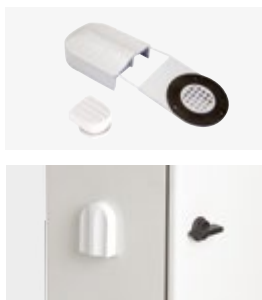

Ventilacijski elementi

Ventilacija u ormarima.
(Kako bi se osigurao dobar protok zraka, po ormaru je potrebno ugraditi dva otvora za ventilaciju (ventilacijski otvor + rešetka))

Mali RAL 7035 x1
Ref. 06PEAD0001

Veliki RAL 7035 x2
Ref. 06PEAD0002

IP54 150x150mm x1
Ref. 06PEAD0003