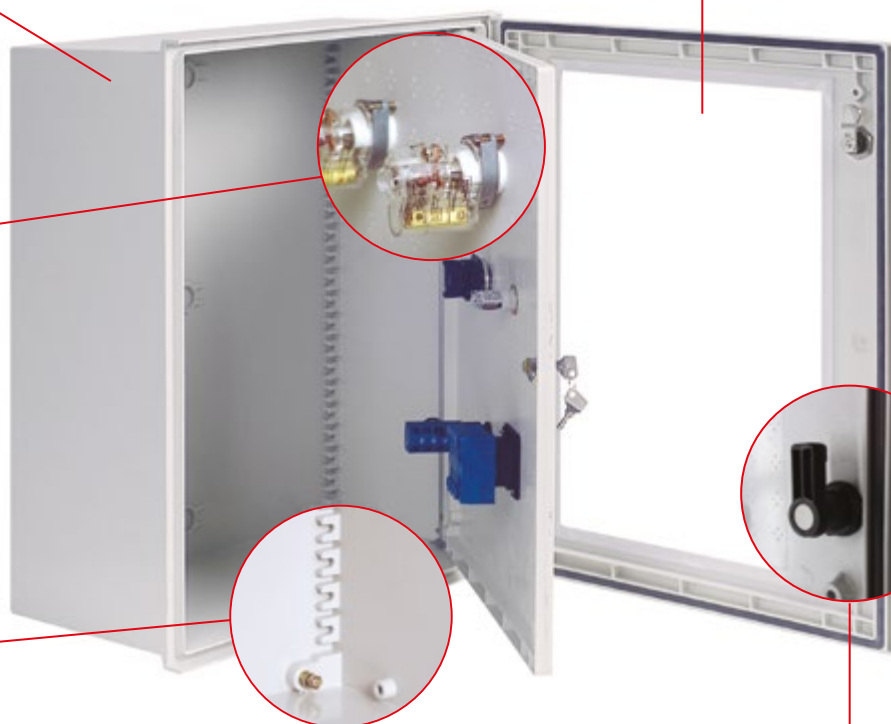

Prilagodba

Proizvodnja prema specifičnim potrebama klijenta.