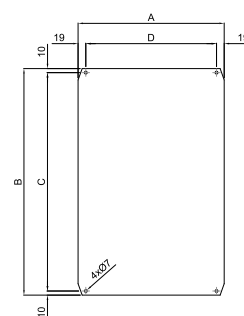

MN 642-V 06PF640003	MN 652-V 06PF650003	-	MN 863-V 06PF860003

MN 642/3P-V 06PF640004	MN 652/3P-V 06PF650004	MN 683/3P-V 06PF680004	MN 863/3P-V 06PF860004

MN P64 06PFPP0005	MN P65 06PFPP0006	MN P86-68 06PFPP0007	MN P86-68 06PFPP0007

MN PM64 06PFPM0005	MN PM65 06PFPM0006	MN PM86-68 06PFPM0007	MN PM86-68 06PFPM0007

MN PBR64 06PFPP0005	MN PBR65 06PFPP0006	MN PBR86 06PFPP0008	MN PBR86 06PFPP0007

MN PI64 06PFPI0004	MN PI65 06PFPI0005	-	MN PI86 06PFPI0006

MN CH64 06PFCH0004 54 3x18	MN CH65 06PFCH0005 69 3x23	-	MN CH86/4 06PFCH0006 116 4x29	MN CH86/5 06PFCH0007 145 5x29

MN CC-400/152 06PFCT0001	MN CC-500/152 06PFCT0002	-	MN CC-600/152 06PFCT0003	
MN CC-400/178 06PFCT0005	-	-	MN CC-600/178 06PFCT0006	
MN CC-400/202 06PFCT0007	MN CC-500/202 06PFCT0008	-	MN CC-600/202 06PFCT0009	

MN PB-400/152 06PFPC0001	MN PB-500/152 06PFPC0002	-	MN PB-600/152 06PFPC0003	
MN PB-400/178 06PFPC0005	-	-	MN PB-600/178 06PFPC0006	
MN PB-400/202 06PFPC0007	MN PB-500/202 06PFPC0008	-	MN PB-600/202 06PFPC0009	

MN FP-400 06PFFP0008	MN FP-500 06PFFP0009	MN FP-800 06PFFP0011	MN FP-600 06PFFP0010

Ploče (mm)

POLIESTER

Ref.	Tip	A	B	C	D
06PFFP0001	MN P32	213	268	248	175
06PFFP0002	MN P43	260	358	338	222
06PFFP0003	MN P44	360	358	338	322
06PFFP0004	MN P54	360	458	360	322
06PFFP0005	MN P64	360	558	538	322
06PFFP0006	MN P65	460	558	538	422
06PFFP0007	MN P68/86	556	754	734	518