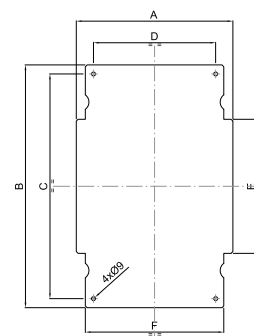

METAL

Ref.	Tip	A	B	C	D	E	F
06PFFM0001	MN PM32	213	268	248	175	148	193
06PFFM0002	MN PM43	254	358	338	222	238	234
06PFFM0003	MN PM44	354	358	338	322	238	334
06PFFM0004	MN PM54	354	458	438	322	338	334
06PFFM0005	MN PM64	354	558	538	322	438	334
06PFFM0006	MN PM65	454	558	538	422	438	434
06PFFM0007	MN PM68 MN PM86	550	754	734	518	634	530