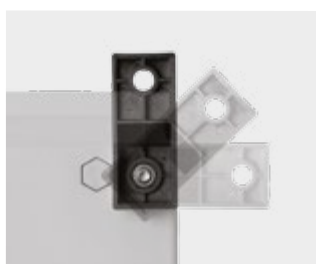

Unutarnja ZAMAK šarka

Kut otvaranja vrata do 180°.
Otporno na koroziju.
INOX AISI 316 dostupan na upit.

Ponuda modela

300x250x140

400x300x200

400x400x200

500x400x200

Dimenzije (mm)
visina x širina x dubina