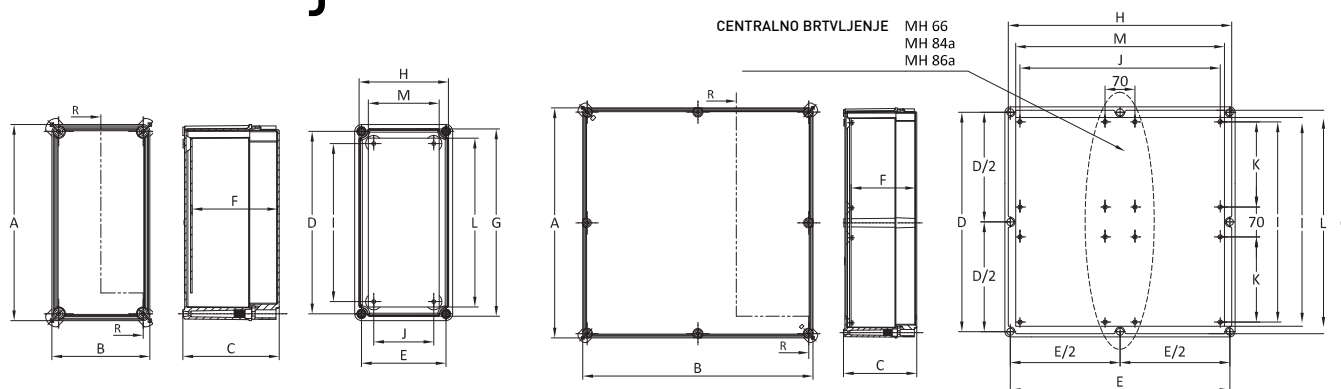

Dimenzije

Dimenzije kutija (mm)

Montažna ploča (mm)

Referenca	A	B	C	D	E	F	G	H	I	J	K	L	M
MH 15	135	135	129	115	115	112	113	113	85	85	-	97	97
MH 21	180	135	129	160	115	112	158	113	130	85	-	142	97
MH 22	180	180	129	160	160	112	158	158	130	130	-	142	142
MH 31	270	135	129	250	115	112	248	113	220	86	-	234	98
MH 32b	270	180	141	250	160	124	245	155	200	110	-	220	130
MH 32	270	180	171	250	160	154	245	155	200	110	-	220	130
MH 33	270	270	171	250	250	154	245	245	200	200	-	220	220
MH 34	270	360	171	250	340	154	245	335	200	290	-	220	310
MH 34a	270	360	201	250	340	184	245	335	200	290	-	220	310
MH 42	360	180	171	340	160	154	335	155	290	110	-	310	130
MH 44	360	360	171	340	340	154	335	335	290	290	-	310	310
MH 44a	360	360	201	340	340	184	335	335	290	290	-	310	310
MH 63	540	270	171	515	245	154	515	245	470	200	200	490	220
MH 63a	540	270	201	515	245	184	515	245	470	200	200	490	220
MH 64	540	360	171	515	335	154	515	335	470	290	200	490	310
MH 64a	540	360	201	515	335	184	515	335	470	290	200	490	310
MH 66	540	540	171	515	515	154	515	515	470	470	200	490	490
MH 66a	540	540	201	515	515	184	515	515	470	470	200	490	490
MH 84a	720	360	201	695	335	184	695	335	650	290	290	670	310
MH 86a	720	540	201	695	515	184	695	515	650	470	290	670	490