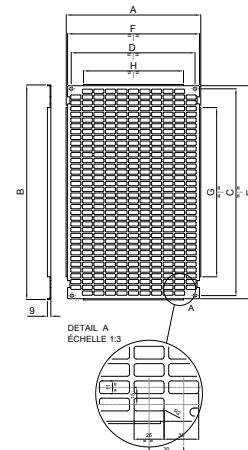

PERFORIRANE

Ref.	Tip	A	B	C	D	E	F	G	H
06PFFP0001	MN PBR32	202	268	248	175	-	195	200	-
06PFFP0002	MN PBR43	250	358	338	222	354	243	240	160
06PFFP0003	MN PBR44	350	358	338	322	354	343	240	260
06PFFP0004	MN PBR54	350	458	438	322	454	343	340	260
06PFFP0005	MN PBR64	350	558	538	322	554	343	440	260
06PFFP0006	MN PBR65	450	558	538	422	554	443	440	360
06PFFP0007	MN PBR86	545	754	734	518	750	538	636	455
06PFFP0008	MN PBR68	754	545	518	734	538	750	455	636